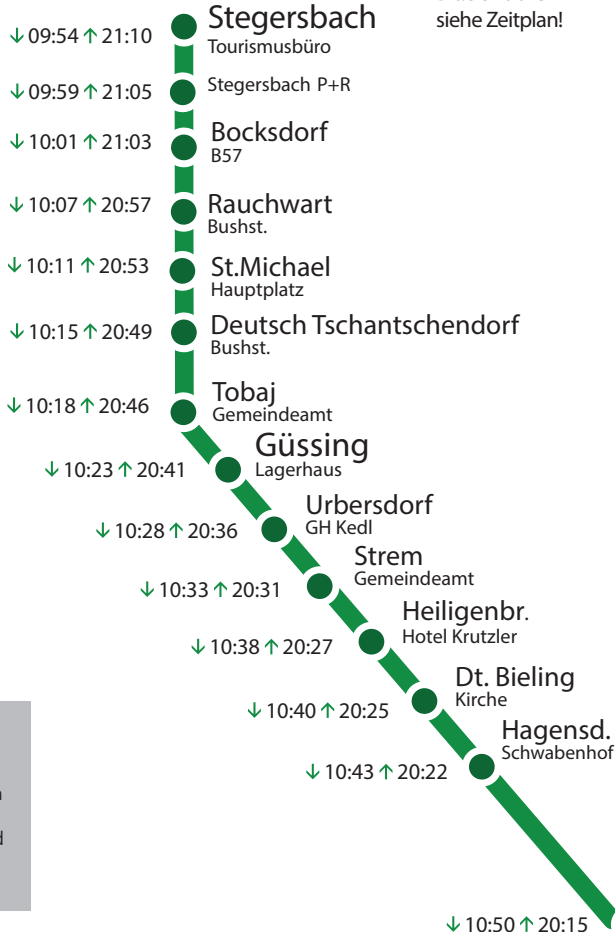

## WEINFRÜHLING

SÜDBURGENLAND

29. & 30. April

### ZUBRINGER NORD (2 BUSSE)

Änderungen vorbehalten, aktuelle Informationen finden Sie online unter [www.weinidylle.at](http://www.weinidylle.at) oder auf Facebook und Instagram.

### LINIE 1

11:00–19:00  
im Stundentakt

**SHUTTLE**  
Rechnitz laufend

### ZUBRINGER SÜD

Der Shuttle-Service in Rechnitz, Eisenberg, Deutsch Schützen und Csaterberg bringt Sie von Winzer zu Winzer.