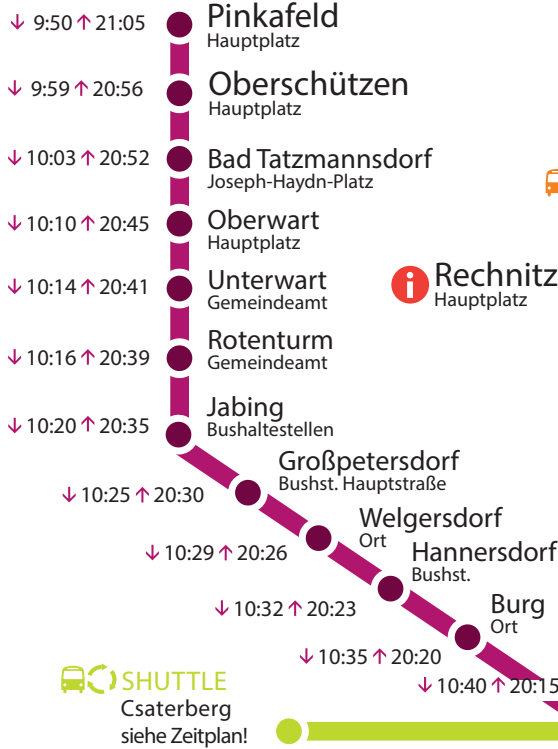

# Bus- und Shuttleplan für beide Veranstaltungstage

### ZUBRINGER NORD (2 BUSSE)

Änderungen vorbehalten, aktuelle Informationen finden Sie online unter [www.weinidylle.at](http://www.weinidylle.at) oder auf Facebook und Instagram.

### LINIE 1

11:00–19:00  
im Stundentakt

**SHUTTLE**  
Rechnitz laufend

### SHUTTLE › Rechnitz

Fährt laufend alle Winzer & den Infopoint an